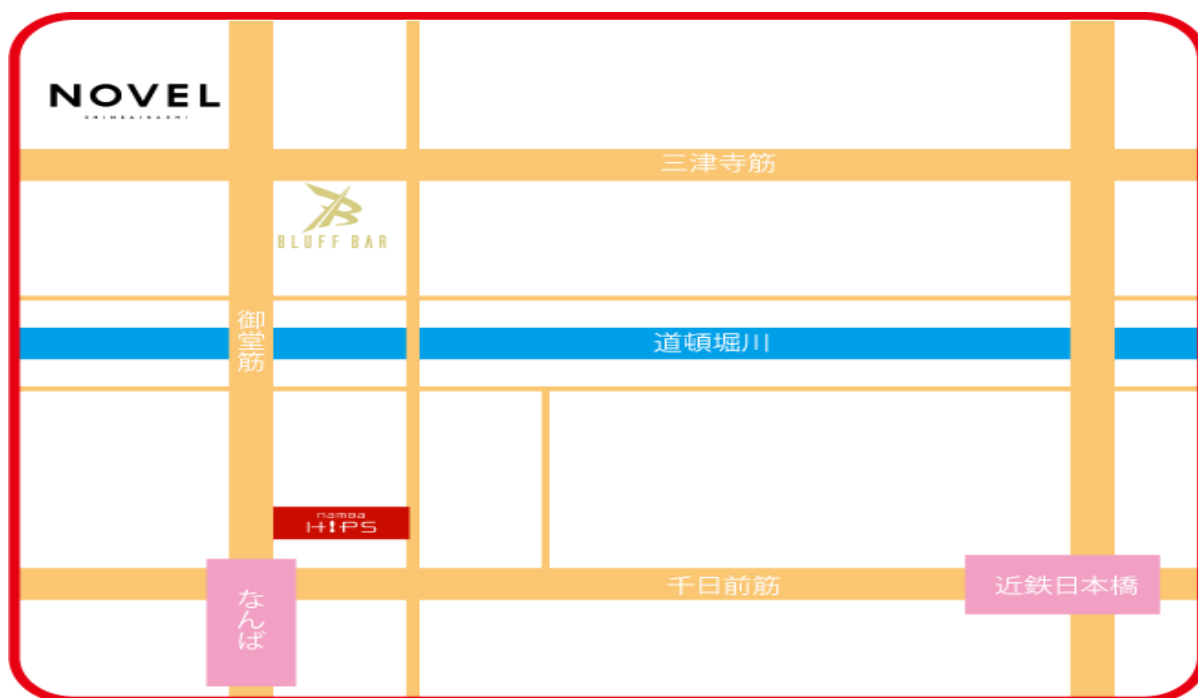

### ADDRESS

〒542-0076 大阪府大阪市中央区 難波1丁目8-16-5F

### MAP

地下鉄 御堂筋線・千日前線 なんば駅 15B 出口すぐ(地下鉄連絡通路直結)

### ADDRESS

大阪府大阪市中央区西心斎橋2丁目2-3 13F・14F Edge 心斎橋

### MAP

地下鉄御堂筋線なんば駅14番出口から徒歩6分